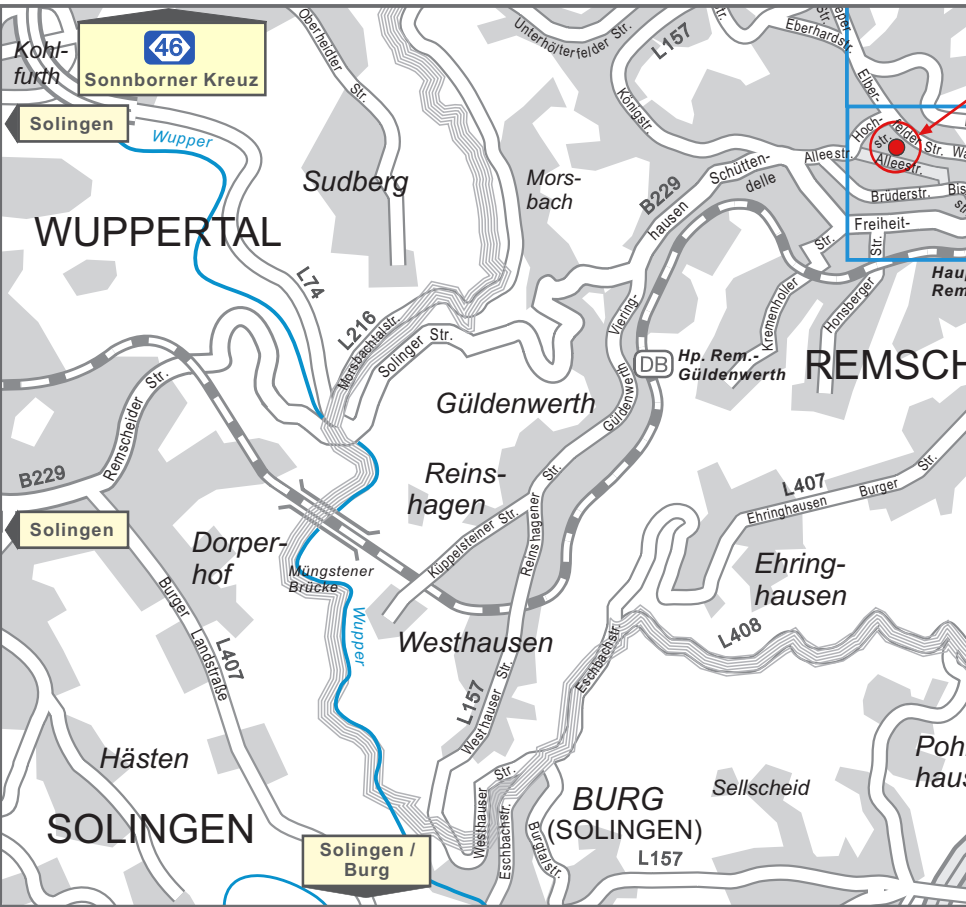

Teo Otto Theater  
 Tel.: 02191 / 16 3860

Konrad-Adenauer Straße 31  
 42853 Remscheid

**TEO OTTO THEATER**  
 DER STADT REMSCHEID

**Hotel Remscheider Hof**

Solingen / Burg

Wipperfürth / B 506

Bergisch Gladbach B 506