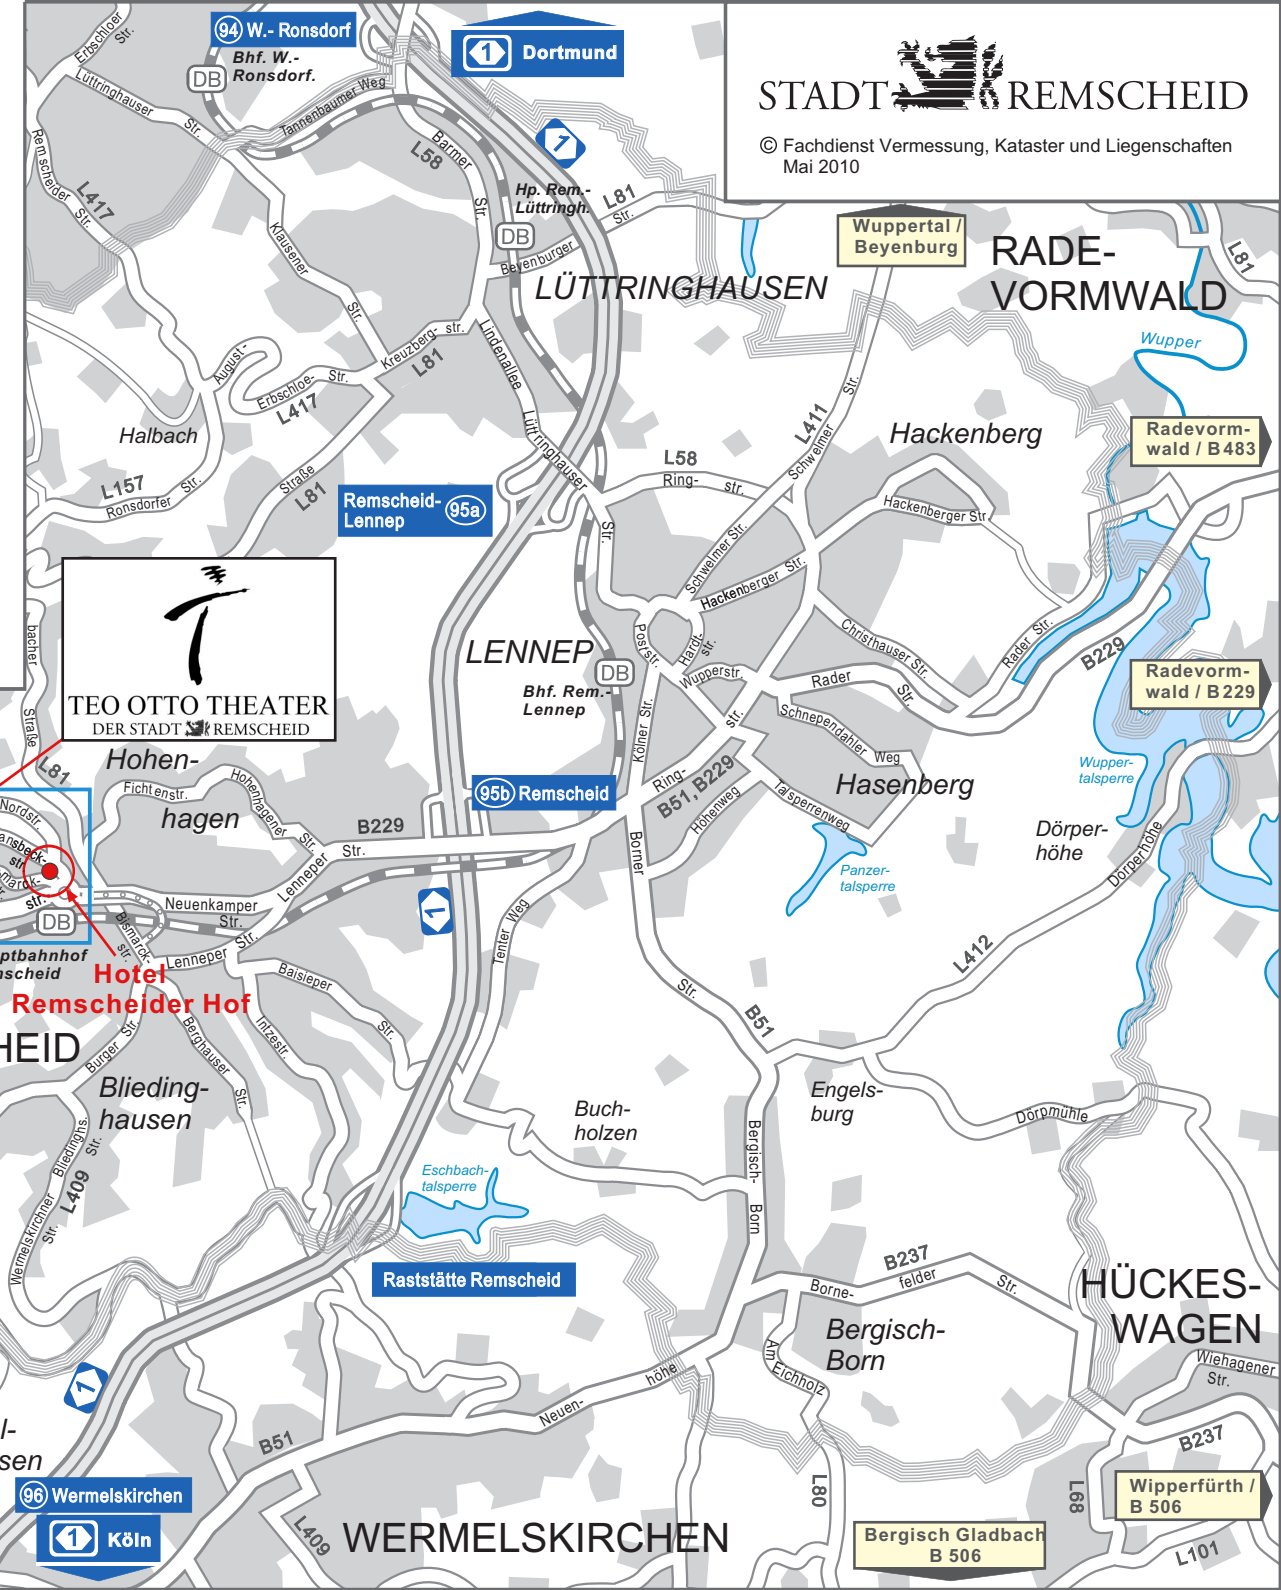

Teo Otto Theater  
 Tel.: 02191 / 16 3860

Konrad-Adenauer Straße 31  
 42853 Remscheid

**TEO OTTO THEATER**  
 DER STADT REMSCHEID

**Hotel Remscheider Hof**

Solingen / Burg

Wipperfürth / B 506

Bergisch Gladbach B 506